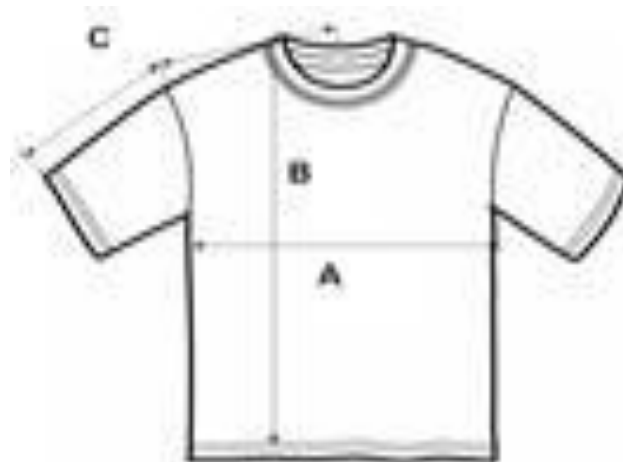

SIZE SPECIFICATIONS

Style no. 64000
Style name Ring Spun T-Shirt

www.broderie-ro.ro tel. 0721991668

Size	Chest / inches A	Chest / cm A	Length / inches B	Length / cm B	CB Sleeve / inches C	CB Sleeve / cm C
S	18,11	46	26,77	68	14,96	38
M	20,08	51	27,95	71	16,54	42
L	22,05	56	28,94	73,5	17,91	45,50
XL	24,02	61	29,92	76	19,49	49,5
2XL	25,98	66	30,91	78,5	21,06	53,50
Tol.	+/- 1	+/- 2.54	+/- 1	+/- 2.54	+/- 0.75	+/- 1.91