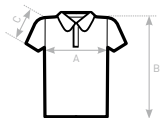

S.C. Hyperion Trade S.R.L.

www.broderie-ro.ro tel. 0721991668

B&C ID.001 /WOMEN PW I11	XS	S	M	L	XL	XXL	XXXL
A HALF CHEST	41	44	47	50	53	56	59
B BODY LENGTH FROM NECK POINT	61	62,5	64	65,5	67	68,5	70
C SLEEVE LENGTH	16	16,5	17	17,5	18	18,5	19